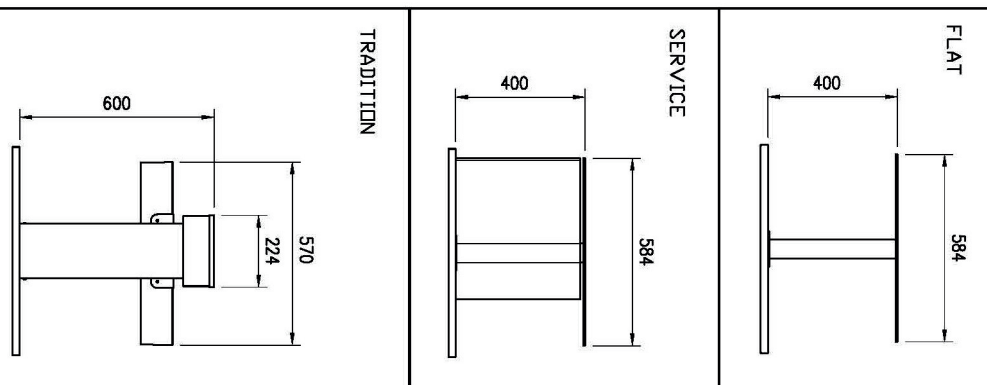

Bufet vyhřívavý, sklokeramický GN 3-1/1 Hemlock

Model	Sap kód	00012148
ES BROWN+ 3H	Skupina artiklů	Bufety a vitríny

A = ELECTRICAL CONNECTION
D = WATER DISCHARGE Ø14

GN	L
3/1	1169
4/1	1494
6/1	2144